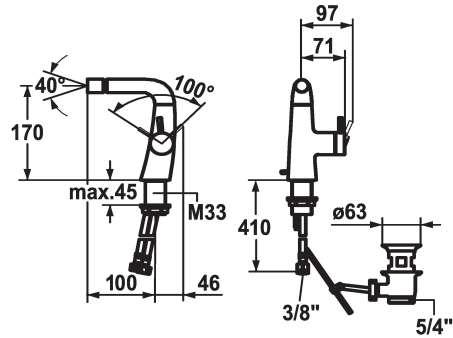

## KWC ZOE Mitigeur à levier - Bidet

Modell-Linie: ZOE | 13.201.041.000FL  
Robinetteries | Robinets à monocommande

### KWC-No.

**123353**

chromeline, A 100, raccords flexibles, avec vidage

- \* Mitigeur à levier
- \* Position du levier possible à droite uniquement
- sécurité pour les enfants: eau froide en position avant
- \* Distance mur au centre du \* Perçage dans table min. 45 mm
- \* EcoProtect - économiseur d'eau
- \* Bec fixe
- Neoperl® à rotule Caché®

- \* KWC cartouche S 25
- avec technique à disques céramique
- réglage de débit et de température continu
- \* Raccords flexibles 3/8"
- \* Fixation par tige fileté M33 x 1.5
- \* Livraison:
- Garniture de vidage KWC Z.538.581.000

### Données techniques

Débit
vidage
Raccord
goulot
Commande
Code couleur
Type d'installation
Type de robinet
Dimension de la hauteur
Groupe de bruit pour la robinetterie
Projection A
Label énergétique
Dimension de la sortie d'eau
Matière