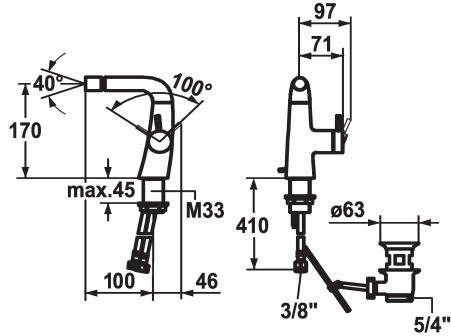

KWC ZOE Mitigeur à levier - Bidet

Modell-Linie: ZOE | 13.201.041.000FL
Robinetteries | Robinets à monocommande

KWC-No.

123353

chromeline, A 100, raccords flexibles, avec vidage

- * Mitigeur à levier
- * Position du levier possible à droite uniquement
- sécurité pour les enfants: eau froide en position avant
- * Distance mur au centre du * Perçage dans table min. 45 mm
- * EcoProtect - économiseur d'eau
- * Bec fixe
- Neoperl® à rotule Caché®

- * KWC cartouche S 25
- avec technique à disques céramique
- réglage de débit et de température continu
- * Raccords flexibles 3/8"
- * Fixation par tige fileté M33 x 1.5
- * Livraison:
- Garniture de vidage KWC Z.538.581.000

Données techniques

| |
|--------------------------------------|
| Débit |
| vidage |
| Raccord |
| goulot |
| Commande |
| Code couleur |
| Type d'installation |
| Type de robinet |
| Dimension de la hauteur |
| Groupe de bruit pour la robinetterie |
| Projection A |
| Label énergétique |
| Dimension de la sortie d'eau |
| Matière |
| teamNumber |
| sanitasTroeschNumber |

| |
|----------------------------------|
| 4,5 l/min (3 bar) |
| avec vidage |
| tuyaux de raccordement flexibles |
| Fixe |
| commande latérale |
| chromeline |
| montage vertical |
| Hebelmischer |
| 180 |
| l |
| A100 |
| A |
| 170 |
| Laiton |
| 725881.502 |
| 6114 688.502 |