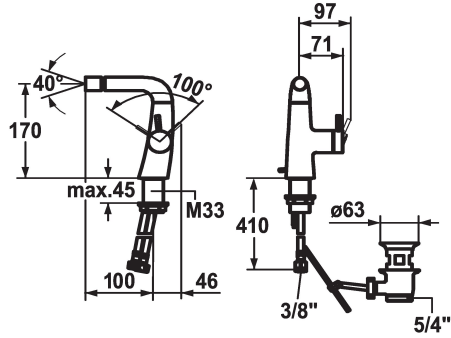

KWC ZOE Mitigeur à levier - Bidet

Modell-Linie: ZOE | 13.201.041.000FL
Robinetteries | Robinets à monocommande

KWC-No.

123353

chromeline, A 100, raccords flexibles, avec vidage

- * Mitigeur à levier
- * Position du levier possible à droite uniquement
- sécurité pour les enfants: eau froide en position avant
- * Distance mur au centre du * Perçage dans table min. 45 mm
- * EcoProtect - économiseur d'eau
- * Bec fixe
- Neoperl® à rotule Caché®

- * KWC cartouche S 25
- avec technique à disques céramique
- réglage de débit et de température continu
- * Raccords flexibles 3/8"
- * Fixation par tige fileté M33 x 1.5
- * Livraison:
- Garniture de vidage KWC Z.538.581.000

Données techniques

Débit	4,5 l/min (3 bar)
vidage	avec vidage
Raccord	tuyaux de raccordement flexibles
goulot	Fixe
Commande	commande latérale
Code couleur	chromeline
Type d'installation	montage vertical
Type de robinet	Hebelmischer
Dimension de la hauteur	180
Groupe de bruit pour la robinetterie	l
Projection A	A100
Label énergétique	A
Dimension de la sortie d'eau	170
Matière	Laiton