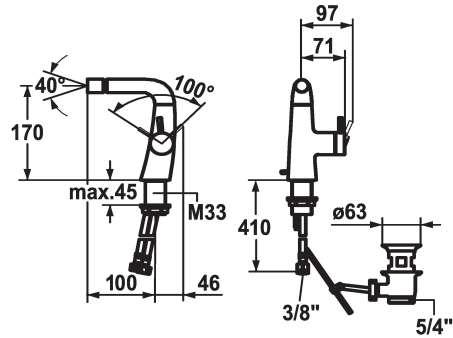

KWC ZOE Hebelmischer - Bidet

Modell-Linie: ZOE | 13.201.041.000FL
Armaturen | Manuelle Armaturen

KWC-Nr.

123353

chromeline, A 100, flexible Anschlusschläuche, mit Ablaufgarnitur

- * Hebelmischer
- * Positionierung des Hebels nur rechts möglich
- Sicherheit für Kinder: Kaltwasser bei Hebelposition vorne
- * Abstand Wand zu Mitte Tischbohrung min. 45 mm
- * EcoProtect - Wasserspareinrichtung
- * Auslauf fest
- Kugelgelenk-Neoperl® Caché®

- * KWC Steuerpatrone S 25
- mit Keramikscheibentechnik
- Auslaufmenge und Temperatur stufenlos einstellbar
- * Flexible Anschlusschläuche 3/8"
- * Befestigung mit Gewindestutzen M33 x 1.5
- * Lieferumfang:
- KWC Ablaufventil Z.538.581.000

Technische Daten

Auslaufmenge	4,5 l/min (3 bar)
Ablaufgarnitur	mit Ablaufgarnitur
Anschluss	Flexible Anschlusschläuche
Auslauf	fest
Bedienung	seitenbedient
Farbcode	chromeline
Installationsart	Standmontage
Armaturtyp	Hebelmischer
Mass Höhe	180
Armaturengeräuschgruppe	I
Ausladung A	A 100
Energie Etikette	A
Mass-Wasseraustritt	170
Material	Messing