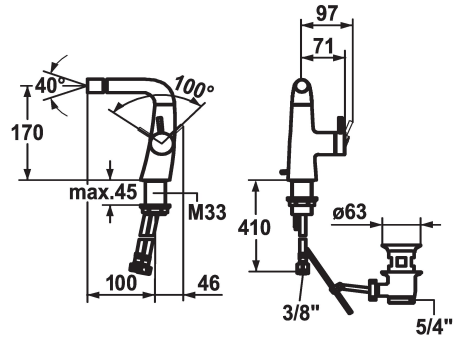

## KWC ZOE Hebelmischer - Bidet

Modell-Linie: ZOE | 13.201.041.000FL  
Armaturen | Manuelle Armaturen

### KWC-Nr.

**123353**

chromeline, A 100, flexible Anschlusschläuche, mit Ablaufgarnitur

- \* Hebelmischer
- \* Positionierung des Hebels nur rechts möglich
- Sicherheit für Kinder: Kaltwasser bei Hebelposition vorne
- \* Abstand Wand zu Mitte Tischbohrung min. 45 mm
- \* EcoProtect - Wasserspareinrichtung
- \* Auslauf fest
- Kugelgelenk-Neoperl® Caché®

- \* KWC Steuerpatrone S 25
- mit Keramikscheibentechnik
- Auslaufmenge und Temperatur stufenlos einstellbar
- \* Flexible Anschlusschläuche 3/8"
- \* Befestigung mit Gewindestutzen M33 x 1.5
- \* Lieferumfang:
- KWC Ablaufventil Z.538.581.000

### Technische Daten

Auslaufmenge	4,5 l/min (3 bar)
Ablaufgarnitur	mit Ablaufgarnitur
Anschluss	Flexible Anschlusschläuche
Auslauf	fest
Bedienung	seitenbedient
Farbcode	chromeline
Installationsart	Standmontage
Armaturtyp	Hebelmischer
Mass Höhe	180
Armaturengeräuschgruppe	I
Ausladung A	A 100
Energie Etikette	A
Mass-Wasseraustritt	170
Material	Messing
teamNumber	725881.502
sanitasTroeschNumber	6114 688.502