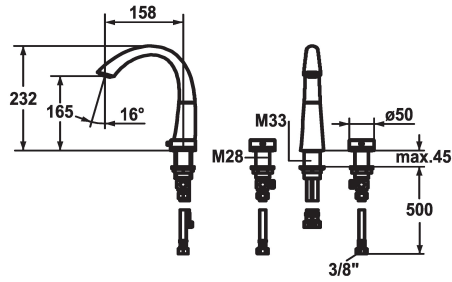

KWC ZOE Tweegreepsmengkraan

Modell-Linie: ZOE | 12.203.161.000FL
Kranen | Eengreepkranen

KWC-No.

123347
chromeline, A 150, flexible connection hoses, with pop-up valve

123349
chromeline, A 150, flexible connection hoses, without pop-up valve

- * Tweegreepsmengkraan
- * 3-gats
- * EcoProtect - waterbesparende inrichting
- * Draaibare uitloop 90°
- Neoperl® Caché®

afvoergarnituur

met aftapkraan

zonder aftapkraan

- * OptimalSpace - Royale was- en werkomgeving
- * Flexibele aansluitlangen 3/8"
- * Bevestiging met schroefdraadhuls M33 x 1.5 / M28 x 1.5
- * Tafelboring $\varnothing 35$ mm / $\varnothing 30$ mm

Technical Data

A_Spout_Spray

afvoergarnituur

Connection

uitloop

Handling

Kleurcode

Installation_type

Faucet_typ

Hoogteafmeting

G_Acoustic group

Projection_A

EnergyLabelCH

Afmetingen wateruitlaat

Materiaal

6 l/min (3 bar)