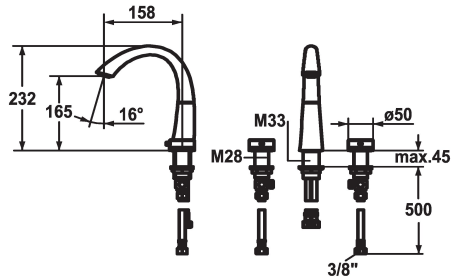

KWC ZOE Tweegreepsmengkraan

Modell-Linie: ZOE | 12.203.161.000FL
Kranen | Eengreepkranen

KWC-No.

123347
chromeline, A 150, flexible connection hoses, with pop-up valve

123349
chromeline, A 150, flexible connection hoses, without pop-up valve

- * Tweegreepsmengkraan
- * 3-gats
- * EcoProtect - waterbesparende inrichting
- * Draaibare uitloop 90°
- Neoperl® Caché®

afvoergarnituur

met aftapkraan

zonder aftapkraan

- * OptimalSpace - Royale was- en werkomgeving
- * Flexibele aansluitlangen 3/8"
- * Bevestiging met schroefdraadhuls M33 x 1.5 / M28 x 1.5
- * Tafelboring \varnothing 35 mm / \varnothing 30 mm

Technical Data

Doorstroomhoeveelheid

6 l/min (3 bar)

afvoergarnituur

zonder aftapkraan

schroefverbindingen

flexibele aansluitlangen

uitloop

A

Afmetingen wateruitlaat

165

Materiaal

Messing

Reserve onderdelen

KWC ZOE Tweegreepsmengkraan

Modell-Linie: ZOE | 12.203.161.000FL
Kranen | Eengreepkranen