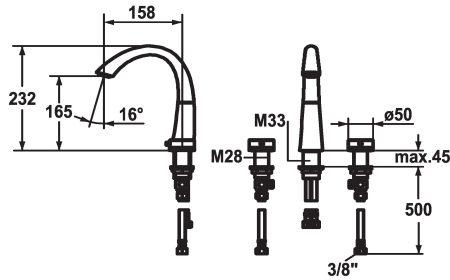

KWC ZOE

Rubinetteria a due manopole - Lavabo

Modell-Linie: ZOE | 12.203.161.000FL

Rubinetterie per bagni | Rubinetterie monocomando

KWC-No.

123347

chromeline, A 150, tubi flessibili di collegamento, con piletta

123349

chromeline, A 150, tubi flessibili di collegamento, senza piletta

- * Rubinetteria a due manopole
- * 3 fori
- * EcoProtect - risparmio idrico
- * Bocca orientabile 90°
- Neoperl® Caché®

scarico

con comando per scarico

senza piletta

- * OptimalSpace - ampia zona di lavoro e di lavaggio
- * Tubi flessibili di collegamento da 3/8"
- * Fissaggio tramite raccordo filettato M33 x 1.5 / M28 x 1.5
- * Foratura ø35 mm / ø30 mm

6 l/min (3 bar)
senza piletta
tubi di collegamento flessibili
orientabile
azionamento superiore
chromeline
montaggio fisso
Zweigriffmischer
232
l
A150
A
165
Ottone

Pezzi di ricambio

KWC ZOE

Rubinetteria a due manopole - Lavabo