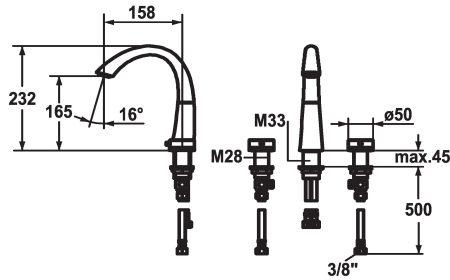

KWC ZOE

Rubinetteria a due manopole - Lavabo

Modell-Linie: ZOE | 12.203.161.000FL

Rubinetterie per bagni | Rubinetterie monocomando

KWC-No.

123347

chromeline, A 150, tubi flessibili di collegamento, con piletta

123349

chromeline, A 150, tubi flessibili di collegamento, senza piletta

- * Rubinetteria a due manopole
- * 3 fori
- * EcoProtect - risparmio idrico
- * Bocca orientabile 90°
- Neoperl® Caché®

piletta

con comando per scarico

senza piletta

- * OptimalSpace - ampia zona di lavoro e di lavaggio
- * Tubi flessibili di collegamento da 3/8"
- * Fissaggio tramite raccordo filettato M33 x 1.5 / M28 x 1.5
- * Foratura ø35 mm / ø30 mm

KWC ZOE

Rubinetteria a due manopole - Lavabo

Modell-Linie: ZOE | 12.203.161.000FL

Rubinetterie per bagni | Rubinetterie monocomando

Chiave servizio Neoperl © Caché ©, TJ,
18 mm, verde

634729
CACHETJ
