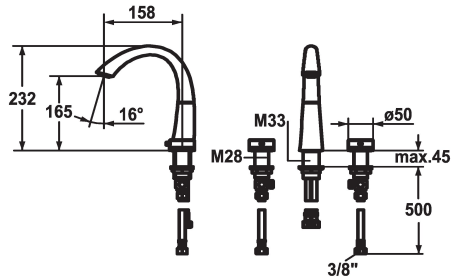

KWC ZOE Bimando

Modell-Linie: ZOE | 12.203.161.000FL
Griferías de lavabo | Grifo para lavabo

KWC-No.

123347
chromeline, A 150, flexible connection hoses, with pop-up valve

123349
chromeline, A 150, flexible connection hoses, without pop-up valve

- * Bimando
- * 3 orificios
- * EcoProtect - dispositivo de ahorro de agua
- * Caño orientable 90°
- Neoperl® Caché®

vaciador automático

con válvula de vaciado

sin válvula de vaciado

- * OptimalSpace - áreas de lavabo y de trabajo con dimensiones generosas
- * Tubos conexión flexibles 3/8"
- * Fijación con varilla roscada M33 x 1.5 / M28 x 1.5
- * Medida orificios ø35 mm / ø30 mm

6 l/min (3 bar)
sin válvula de vaciado
tubos de conexión flexibles
freno rodillo
accionamiento superior
chromeline
Standmontage
Zweigriffmischer
232
l
A150
A
165
Latón

Piezas de recambio

KWC ZOE Bimando

Modell-Linie: ZOE | 12.203.161.000FL
Griferías de lavabo | Grifo para lavabo

Service key Neoperl © Caché ©, TJ, 18
mm, green

634729
CACHETJ
