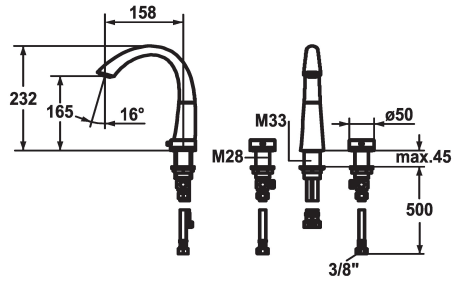

KWC ZOE Zweigriffmischer - Waschtisch

Modell-Linie: ZOE | 12.203.161.000FL
Armaturen | Manuelle Armaturen

KWC-Nr.

123347
chromeline, A 150, flexible Anschlussschläuche, mit Ablaufgarnitur

123349
chromeline, A 150, flexible Anschlussschläuche, ohne Ablaufgarnitur

- * Zweigriffmischer
- * 3-Loch
- * EcoProtect - Wasserspareinrichtung
- * Schwenkauslauf 90°
- Neoperl® Caché®

Ablaufgarnitur

mit Ablaufgarnitur

ohne Ablaufgarnitur

- * OptimalSpace - grosszügiger Wasch- / Arbeitsbereich
- * Flexible Anschlussschläuche 3/8"
- * Befestigung mit Gewindestutzen M33 x 1.5 / M28 x 1.5
- * Tischbohrung ø35 mm / ø30 mm

6 l/min (3 bar)
ohne Ablaufgarnitur
Flexible Anschlussschläuche
schwenkbar
topbedient
chromeline
Standmontage
Zweigriffmischer
232
I
A 150
A
165
Messing

Ersatzteile

KWC ZOE Zweigriffmischer - Waschtisch

Modell-Linie: ZOE | 12.203.161.000FL
Armaturen | Manuelle Armaturen

Service Schlüssel Neoperl © Caché ©,
TJ, 18 mm, grün

634729
CACHETJ
