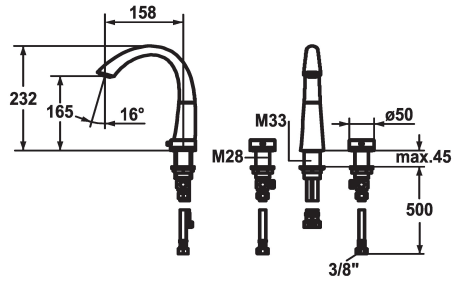

KWC ZOE Zweigriffmischer - Waschtisch

Modell-Linie: ZOE | 12.203.161.000FL
Armaturen | Manuelle Armaturen

KWC-Nr.

123347
chromeline, A 150, flexible Anschlussschläuche, mit Ablaufgarnitur

123349
chromeline, A 150, flexible Anschlussschläuche, ohne Ablaufgarnitur

- * Zweigriffmischer
- * 3-Loch
- * EcoProtect - Wasserspareinrichtung
- * Schwenkauslauf 90°
- Neoperl® Caché®

Ablaufgarnitur

mit Ablaufgarnitur

ohne Ablaufgarnitur

- * OptimalSpace - grosszügiger Wasch- / Arbeitsbereich
- * Flexible Anschlussschläuche 3/8"
- * Befestigung mit Gewindestutzen M33 x 1.5 / M28 x 1.5
- * Tischbohrung ø35 mm / ø30 mm

6 l/min (3 bar)
ohne Ablaufgarnitur
Flexible Anschlussschläuche
schwenkbar
topbedient
chromeline
Standmontage
Zweigriffmischer
232
I
A 150
A
165
Messing
725874.502
6114 654.502

Ersatzteile

KWC ZOE Zweigriffmischer - Waschtisch

Modell-Linie: ZOE | 12.203.161.000FL
Armaturen | Manuelle Armaturen

Service Schlüssel Neoperl © Caché ©,
TJ, 18 mm, grün

634729
CACHETJ
