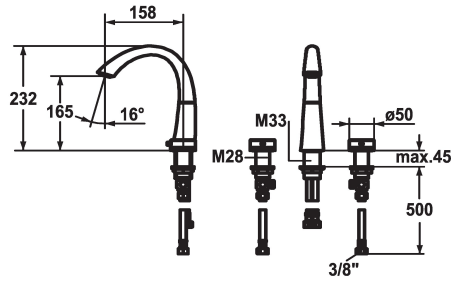

KWC ZOE Zweigriffmischer - Waschtisch

Modell-Linie: ZOE | 12.203.161.000FL
Armaturen | Manuelle Armaturen

KWC-Nr.

123347
chromeline, A 150, flexible Anschlussschläuche, mit Ablaufgarnitur

123349
chromeline, A 150, flexible Anschlussschläuche, ohne Ablaufgarnitur

- * Zweigriffmischer
- * 3-Loch
- * EcoProtect - Wasserspareinrichtung
- * Schwenkauslauf 90°
- Neoperl® Caché®

Ablaufgarnitur

mit Ablaufgarnitur

ohne Ablaufgarnitur

- * OptimalSpace - grosszügiger Wasch- / Arbeitsbereich
- * Flexible Anschlussschläuche 3/8"
- * Befestigung mit Gewindestutzen M33 x 1.5 / M28 x 1.5
- * Tischbohrung ø35 mm / ø30 mm

6 l/min (3 bar)
ohne Ablaufgarnitur
Flexible Anschlussschläuche
schwenkbar
topbedient
chromeline
Standmontage
Zweigriffmischer
232
I
A 150
A
165
Messing

Ersatzteile

KWC ZOE Zweigriffmischer - Waschtisch

Modell-Linie: ZOE | 12.203.161.000FL
Armaturen | Manuelle Armaturen

Service Schlüssel Neoperl © Caché ©,
TJ, 18 mm, grün

634729
CACHETJ
