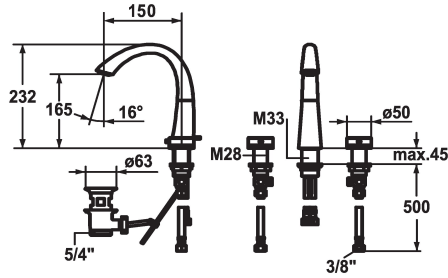

## KWC ZOE Tweegreepsmengkraan

Modell-Linie: ZOE | 12.203.151.000FL  
Kranen | Eengreepkranen

### KWC-No.

**123347**  
chromeline, A 150, flexible connection hoses, with pop-up valve

**123349**  
chromeline, A 150, flexible connection hoses, without pop-up valve

- \* Tweegreepsmengkraan
- \* 3-gats
- \* EcoProtect - waterbesparende inrichting
- \* Draaibare uitloop 90°
- Neoperl® Caché®
- \* OptimalSpace - Royale was- en werkomgeving

### afvoergarnituur

met aftapkraan

zonder aftapkraan

- \* Flexibele aansluitlangen 3/8"
- \* Bevestiging met schroefdraadhuls M33 x 1.5 / M28 x 1.5
- \* Tafelboring ø35 mm / ø30 mm
- \* Levering:
- KWC afvoerkraan Z.538.581.000

Faucet\_typ

Hoogteafmeting

G\_Acoustic group

Projection\_A

EnergyLabelCH

Afmetingen wateruitlaat

Materiaal

6 l/min (3 bar)