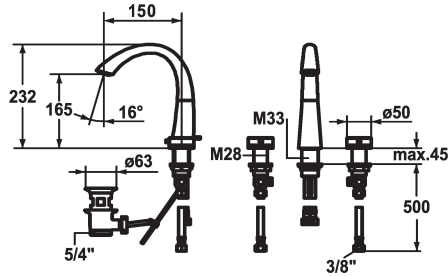

KWC ZOE Tweegreepsmengkraan

Modell-Linie: ZOE | 12.203.151.000FL
Kranen | Eengreepkranen

KWC-No.

123347
chromeline, A 150, flexible connection hoses, with pop-up valve

123349
chromeline, A 150, flexible connection hoses, without pop-up valve

- * Flexibele aansluitslangen 3/8"
- * Bevestiging met schroefdraadhuls M33 x 1.5 / M28 x 1.5
- * Tafelboring ø35 mm / ø30 mm
- * Levering:
- KWC afvoerkraan Z.538.581.000

Technical Data

Doorstroomhoeveelheid

6 l/min (3 bar)

afvoergarnituur

met aftapkraan

schroefverbindingen

flexibele aansluitslangen

uitloop

draaibaar

Bediening

165

Materiaal

Messing

Reserve onderdelen

KWC ZOE Tweegreepsmengkraan

Modell-Linie: ZOE | 12.203.151.000FL
Kranen | Eengreepkranen

Service key Neoperl © Caché ©, TJ, 18
mm, green

634729
CACHETJ
