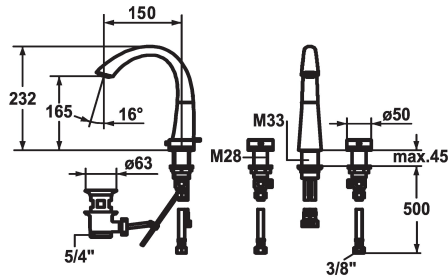

## KWC ZOE

Rubinetteria a due manopole - Lavabo

Modell-Linie: ZOE | 12.203.151.000FL

Rubinetterie per bagni | Rubinetterie monocomando

### KWC-No.

**123347**

chromeline, A 150, tubi flessibili di collegamento, con piletta

**123349**

chromeline, A 150, tubi flessibili di collegamento, senza piletta

- \* Rubinetteria a due manopole
- \* 3 fori
- \* EcoProtect - risparmio idrico
- \* Bocca orientabile 90°
- Neoperl® Caché®
- \* OptimalSpace - ampia zona di lavoro e di lavaggio

### scarico

con comando per scarico

senza piletta

- \* Tubi flessibili di collegamento da 3/8"
- \* Fissaggio tramite raccordo filettato M33 x 1.5 / M28 x 1.5
- \* Foratura ø35 mm / ø30 mm
- \* Incluso nella fornitura:
- Valvola di scarico KWC Z.538.581.000

## KWC ZOE

Rubinetteria a due manopole - Lavabo

Modell-Linie: ZOE | 12.203.151.000FL

Rubinetterie per bagni | Rubinetterie monocomando

Chiave servizio Neoperl © Caché ©, TJ,  
18 mm, verde

---

634729  
CACHETJ