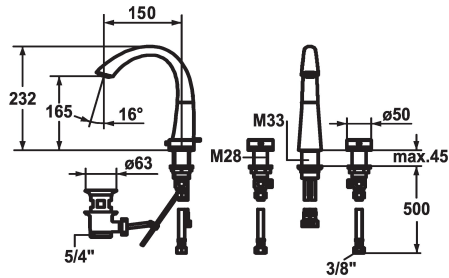

KWC ZOE

Rubinetteria a due manopole - Lavabo

Modell-Linie: ZOE | 12.203.151.000FL

Rubinetterie per bagni | Rubinetterie monocomando

KWC-No.

123347

chromeline, A 150, tubi flessibili di collegamento, con piletta

piletta

con comando per scarico

senza piletta

- * Tubi flessibili di collegamento da 3/8"
- * Fissaggio tramite raccordo filettato M33 x 1.5 / M28 x 1.5
- * Foratura ø35 mm / ø30 mm
- * Incluso nella fornitura:
- Valvola di scarico KWC Z.538.581.000

6 l/min (3 bar)
con comando per scarico
tubi di collegamento flessibili
orientabile
azionamento superiore
chromeline
montaggio fisso
Zweigriffmischer
232
I
A150
A
165
Ottone
725873.502
6114 652.502

Pezzi di ricambio

KWC ZOE

Rubinetteria a due manopole - Lavabo

Modell-Linie: ZOE | 12.203.151.000FL

Rubinetterie per bagni | Rubinetterie monocomando

Chiave servizio Neoperl © Caché ©, TJ,
18 mm, verde

634729
CACHETJ
