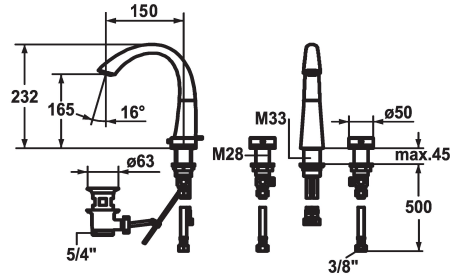

KWC ZOE

Rubinetteria a due manopole - Lavabo

Modell-Linie: ZOE | 12.203.151.000FL

Rubinetterie per bagni | Rubinetterie monocomando

KWC-No.

123347

chromeline, A 150, tubi flessibili di collegamento, con piletta

piletta

con comando per scarico

senza piletta

- * Tubi flessibili di collegamento da 3/8"
- * Fissaggio tramite raccordo filettato M33 x 1.5 / M28 x 1.5
- * Foratura ø35 mm / ø30 mm
- * Incluso nella fornitura:
- Valvola di scarico KWC Z.538.581.000

6 l/min (3 bar)
con comando per scarico
tubi di collegamento flessibili
orientabile
azionamento superiore
chromeline
montaggio fisso
Zweigriffmischer
232
I
A150
A
165
Ottone
725873.502
6114 652.502

Pezzi di ricambio

KWC ZOE

Rubinetteria a due manopole - Lavabo

Modell-Linie: ZOE | 12.203.151.000FL

Rubinerterre per bagni | Rubinerterre monocomando

Chiave servizio Neoperl © Caché ©, TJ,
18 mm, verde

634729
CACHETJ
