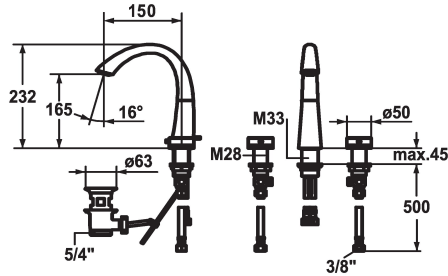

KWC ZOE

Mélangeur - Lavabo

Modell-Linie: ZOE | 12.203.151.000FL

Robinettes | Robinets à monocommande

KWC-No.

123347
chromeline, A 150, raccords flexibles, avec vidage

123349
chromeline, A 150, raccords flexibles, sans vidage

- * Mélangeur
- * 3 trous
- * EcoProtect - économiseur d'eau
- * Bec orientable 90°
- Neoperl® Caché®
- * OptimalSpace - un espace de lavage ou de travail généreux

vidage

avec vidage

sans vidage

- * Raccords flexibles 3/8"
- * Fixation par tige filetée M33 x 1.5 / M28 x 1.5
- * Perçage utile ø35 mm / ø30 mm
- * Livraison:
- Garniture de vidage KWC Z.538.581.000

Données techniques

Débit
vidage
Raccord
goulot
Commande
Code couleur
Type d'installation
Type de robinet
Dimension de la hauteur
Groupe de bruit pour la robinetterie
Projection A
Label énergétique
Dimension de la sortie d'eau
Matière

6 l/min (3 bar)
avec vidage
tuyaux de raccordement flexibles
orientable
commande par le haut
chromeline
montage vertical
Zweigriffmischer
232
I
A150
A
165
Laiton

Pièces de rechange

KWC ZOE
Mélangeur - Lavabo