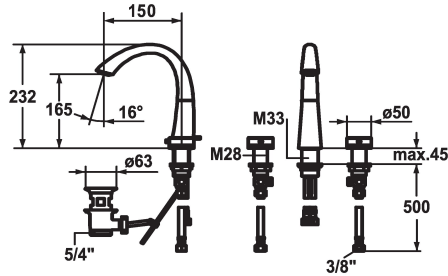

KWC ZOE

Mélangeur - Lavabo

Modell-Linie: ZOE | 12.203.151.000FL

Robinetteries | Robinets à monocommande

KWC-No.

123347
chromeline, A 150, raccords flexibles, avec vidage

123349
chromeline, A 150, raccords flexibles, sans vidage

- * Mélangeur
- * 3 trous
- * EcoProtect - économiseur d'eau
- * Bec orientable 90°
- Neoperl® Caché®
- * OptimalSpace - un espace de lavage ou de travail généreux

vidage

avec vidage

sans vidage

- * Raccords flexibles 3/8"
- * Fixation par tige filetée M33 x 1.5 / M28 x 1.5
- * Perçage utile ø35 mm / ø30 mm
- * Livraison:
- Garniture de vidage KWC Z.538.581.000

Données techniques

Débit
vidage
Raccord
goulot
Commande
Code couleur
Type d'installation
Type de robinet
Dimension de la hauteur
Groupe de bruit pour la robinetterie
Projection A
Label énergétique
Dimension de la sortie d'eau
Matière
teamNumber
sanitasTroeschNumber

KWC ZOE Mélangeur - Lavabo

Modell-Linie: ZOE | 12.203.151.000FL
Robinetteries | Robinets à monocommande

Service clé Neoperl © Caché ©, TJ, 18
mm, vert

634729
CACHETJ
