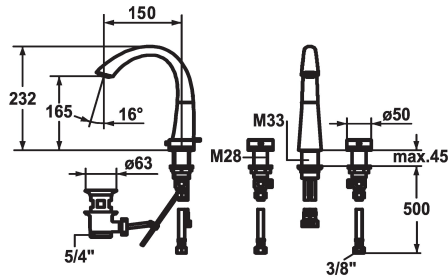

KWC ZOE

Mélangeur - Lavabo

Modell-Linie: ZOE | 12.203.151.000FL

Robinetteries | Robinets à monocommande

KWC-No.

123347
chromeline, A 150, raccords flexibles, avec vidage

123349
chromeline, A 150, raccords flexibles, sans vidage

- * Mélangeur
- * 3 trous
- * EcoProtect - économiseur d'eau
- * Bec orientable 90°
- Neoperl® Caché®
- * OptimalSpace - un espace de lavage ou de travail généreux

vidage

avec vidage

sans vidage

- * Raccords flexibles 3/8"
- * Fixation par tige filetée M33 x 1.5 / M28 x 1.5
- * Perçage utile ø35 mm / ø30 mm
- * Livraison:
- Garniture de vidage KWC Z.538.581.000

| |
|----------------------------------|
| 6 l/min (3 bar) |
| avec vidage |
| tuyaux de raccordement flexibles |
| orientable |
| commande par le haut |
| chromeline |
| montage vertical |
| Zweigriffmischer |
| 232 |
| I |
| A150 |
| A |
| 165 |
| Laiton |

Pièces de rechange

KWC ZOE Mélangeur - Lavabo

Modell-Linie: ZOE | 12.203.151.000FL
Robinetteries | Robinets à monocommande

Service clé Neoperl © Caché ©, TJ, 18
mm, vert

634729
CACHETJ
