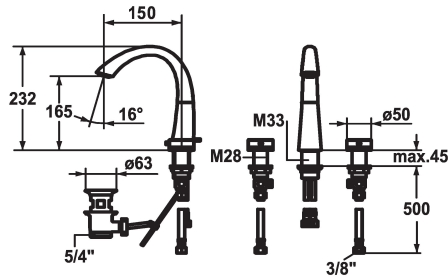

KWC ZOE Zweigriffmischer - Waschtisch

Modell-Linie: ZOE | 12.203.151.000FL
Armaturen | Manuelle Armaturen

KWC-Nr.

123347
chromeline, A 150, flexible Anschlusschläuche, mit Ablaufgarnitur

123349
chromeline, A 150, flexible Anschlusschläuche, ohne Ablaufgarnitur

- * Flexible Anschlusschläuche 3/8"
- * Befestigung mit Gewindestutzen M33 x 1.5 / M28 x 1.5
- * Tischbohrung ø35 mm / ø30 mm
- * Lieferumfang:
- KWC Ablaufventil Z.538.581.000

Technische Daten

Auslaufmenge
Ablaufgarnitur
Anschluss
Auslauf
Bedienung
Farbcode
Installationsart
Armaturtyp
Mass Höhe
Armaturengeräuschgruppe
Ausladung A
Energie Etiketle
Mass-Wasseraustritt
Material

6 l/min (3 bar)
mit Ablaufgarnitur
Flexible Anschlusschläuche
schwenkbar
topbedient
chromeline
Standmontage
Zweigriffmischer
232
I
A 150
A
165
Messing

Ersatzteile

KWC ZOE Zweigriffmischer - Waschtisch

Modell-Linie: ZOE | 12.203.151.000FL
Armaturen | Manuelle Armaturen

Service Schlüssel Neoperl © Caché ©,
TJ, 18 mm, grün

634729
CACHETJ
