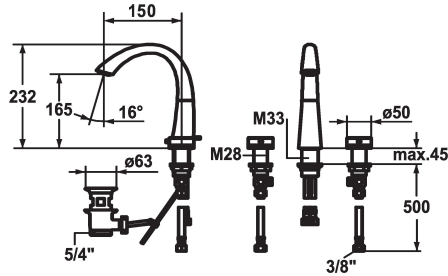

### KWC-Nr.

**123347**  
chromeline, A 150, flexible Anschlusschläuche, mit Ablaufgarnitur

**123349**  
chromeline, A 150, flexible Anschlusschläuche, ohne Ablaufgarnitur

- \* Zweigriffmischer
- \* 3-Loch
- \* EcoProtect - Wasserspareinrichtung
- \* Schwenkauslauf 90°
- Neoperl® Caché®
- \* OptimalSpace - grosszügiger Wasch- / Arbeitsbereich

### Ablaufgarnitur

mit Ablaufgarnitur

ohne Ablaufgarnitur

- \* Flexible Anschlusschläuche 3/8"
- \* Befestigung mit Gewindestützen M33 x 1.5 / M28 x 1.5
- \* Tischbohrung ø35 mm / ø30 mm
- \* Lieferumfang:
- KWC Ablaufventil Z.538.581.000

### Technische Daten

Auslaufmenge	6 l/min (3 bar)
Ablaufgarnitur	mit Ablaufgarnitur
Anschluss	Flexible Anschlusschläuche
Auslauf	schwenkbar
Bedienung	topbedient
Farbcode	chromeline
Installationsart	Standmontage
Armaturtyp	Zweigriffmischer
Mass Höhe	232
Armaturengeräuschgruppe	I
Ausladung A	A 150
Energie Etiketete	A
Mass-Wasseraustritt	165
Material	Messing
teamNumber	725873.502
sanitasTroeschNumber	6114 652.502

## KWC ZOE Zweigriffmischer - Waschtisch

Modell-Linie: ZOE | 12.203.151.000FL  
Armaturen | Manuelle Armaturen

Service Schlüssel Neoperl © Caché ©,  
TJ, 18 mm, grün

---

**634729**  
CACHETJ

---