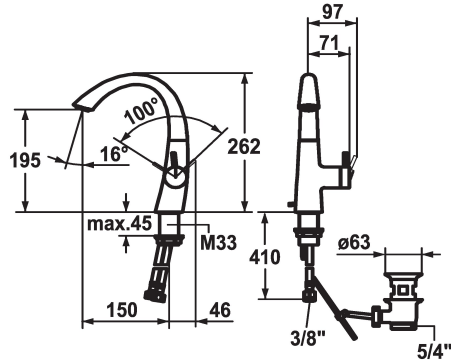

KWC ZOE Eengreepsmengkraan - Wastafel

Modell-Linie: ZOE | 12.208.131.000FL
Kranen | Eengreepkranen

KWC-No.

123341
chromeline, A 150, met aftapkraan

123343
chromeline, A 150, zonder aftapkraan

- * Eengreepsmengkraan
- * Positionering van de hendel alleen rechts mogelijk
- Veiligheid voor kinderen: koud water bij hendelpositie naar voren
- * afstand wand tot hart tafelboring min. 45 mm
- * EcoProtect - waterbesparende inrichting
- * Draaibare uitloop 90°
- Neoperl® Caché®
- * OptimalSpace - Royale was- en werkomgeving

afvoergarnituur

met aftapkraan

zonder aftapkraan

- * KWC patroon S 25
- met keramische-schijventechniek
- uitstroomvolume en temperatuur traploos instelbaar
- * Flexibele aansluitlangen 3/8"
- * Bevestiging met schroefdraadhuls M33 x 1.5
- * Tafelboring ø35 mm
- * Levering:
- KWC afvoerkraan Z.538.581.000

Technical Data

Doorstroomhoeveelheid

6 l/min (3 bar)

afvoergarnituur

met aftapkraan

schroefverbindingen

flexibele aansluitlangen

Uitloop

A

Afmetingen wateruitlaat

195

Materiaal

Messing

Reserve onderdelen

KWC ZOE

Eengreepsmengkraan - Wastafel