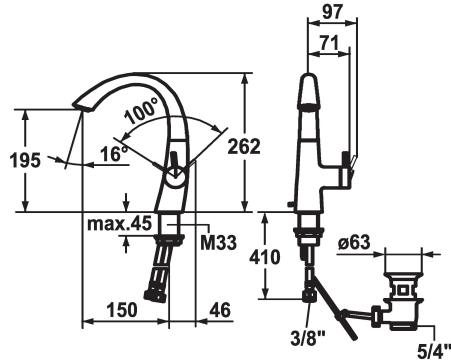

KWC ZOE

Miscelatore a leva - Lavabo

Modell-Linie: ZOE | 12.208.131.000FL

Rubinerterie per bagni | Rubinerterie monocomando

KWC-No.

123341

chromeline, A 150, tubi flessibili di collegamento, con piletta

123343

chromeline, A 150, tubi flessibili di collegamento, senza piletta

* Miscelatore a leva

* Posizione della leva possibile solo a destra

- protezione per i bambini: posizione leva "acqua fredda" avanti

* distanza tra la parete e il centro del foro del lavabo min. 45 mm

* EcoProtect - risparmio idrico

* Bocca orientabile 90°

- Neoperl® Caché®

* OptimalSpace - ampia zona di lavoro e di lavaggio

scarico

con comando per scarico

senza piletta

* KWC cartuccia S 25

- con tecnica a dischi in ceramica

- regolazione continua della portata e della temperatura

* Tubi flessibili di collegamento da 3/8"

* Fissaggio tramite raccordo filettato M33 x 1.5

* Foratura ø35 mm

* Incluso nella fornitura: