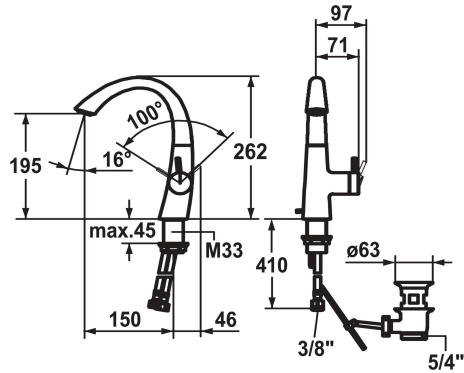

KWC ZOE

Mitigeur à levier - lavabo

Modell-Linie: ZOE | 12.208.131.000FL
Robinetteries | Robinets à monocommande

KWC-No.

123341
chromeline, A 150, flexibles 3/8", avec vidage

123343
chromeline, A 150, flexibles 3/8", sans vidage

- * Mitigeur à levier
- * Position du levier possible à droite uniquement
- sécurité pour les enfants: eau froide en position avant
- * Distance mur au centre du perçage dans table min. 45 mm
- * EcoProtect - économiseur d'eau
- * Bec orientable 90°
- Neoperl® Caché®
- * OptimalSpace - un espace de lavage ou de travail généreux

Ablaufgarnitur

mit Ablaufventil

ohne Ablaufventil

- * KWC cartouche S 25
- avec technique à disques céramique
- réglage de débit et de température continu
- * Raccordements flexibles 3/8"
- * Fixation par tige filetée M33 x 1.5
- * Perçage utile ø35 mm
- * Livraison
- Garniture de vidage KWC Z.538.581.000

150 mm

Schwenkbereich standardmässig

90 Grad

Höhe maximal

262 mm

Wasseraustritt minimum

195 mm

Pièces de rechange