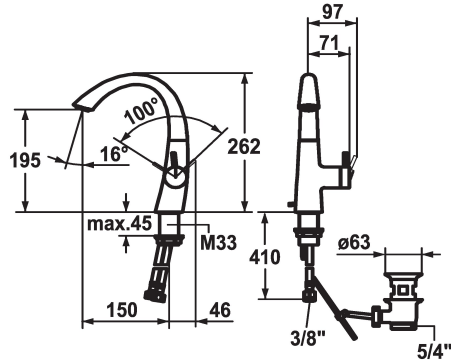

## KWC ZOE Hebelmischer - Waschtisch

Modell-Linie: ZOE | 12.208.131.000FL  
Armaturen | Manuelle Armaturen

### KWC-Nr.

**123341**  
chromeline, A 150, flexible Anschlussschläuche, mit Ablaufgarnitur

**123343**  
chromeline, A 150, flexible Anschlussschläuche, ohne Ablaufgarnitur

- \* Hebelmischer
- \* Positionierung des Hebels nur rechts möglich
- Sicherheit für Kinder: Kaltwasser bei Hebelposition vorne
- \* Abstand Wand zu Mitte Tischbohrung min. 45 mm
- \* EcoProtect - Wasserspareinrichtung
- \* Schwenkauslauf 90°
- Neoperl® Caché®
- \* OptimalSpace - grosszügiger Wasch- / Arbeitsbereich

### Ablaufgarnitur

mit Ablaufgarnitur

ohne Ablaufgarnitur

- \* KWC Steuerpatrone S 25
- mit Keramikscheibentechnik
- Auslaufmenge und Temperatur stufenlos einstellbar
- \* Flexible Anschlussschläuche 3/8"
- \* Befestigung mit Gewindestutzen M33 x 1.5
- \* Tischbohrung ø35 mm
- \* Lieferumfang:
- KWC Ablaufventil Z.538.581.000

## KWC ZOE Hebelmischer - Waschtisch

Modell-Linie: ZOE | 12.208.131.000FL  
Armaturen | Manuelle Armaturen

**Steuerpatrone S 25**

---

**538711**  
Z.536.032

---

**Service Schlüssel Neoperl © Caché ©,  
TJ, 18 mm, grün**