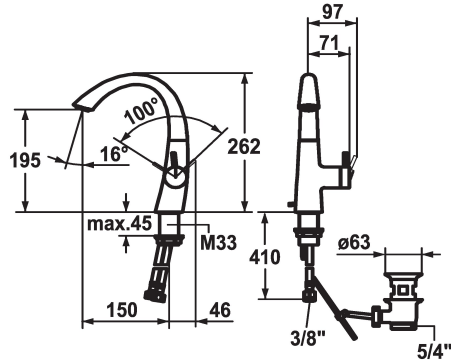

KWC ZOE Hebelmischer - Waschtisch

Modell-Linie: ZOE | 12.208.131.000FL
Armaturen | Manuelle Armaturen

KWC-Nr.

123341
chromeline, A 150, flexible Anschlussschläuche, mit Ablaufgarnitur

123343
chromeline, A 150, flexible Anschlussschläuche, ohne Ablaufgarnitur

- * Hebelmischer
- * Positionierung des Hebels nur rechts möglich
- Sicherheit für Kinder: Kaltwasser bei Hebelposition vorne
- * Abstand Wand zu Mitte Tischbohrung min. 45 mm
- * EcoProtect - Wasserspareinrichtung
- * Schwenkauslauf 90°
- Neoperl® Caché®
- * OptimalSpace - grosszügiger Wasch- / Arbeitsbereich

Ablaufgarnitur

mit Ablaufgarnitur

ohne Ablaufgarnitur

- * KWC Steuerpatrone S 25
- mit Keramikscheibentechnik
- Auslaufmenge und Temperatur stufenlos einstellbar
- * Flexible Anschlussschläuche 3/8"
- * Befestigung mit Gewindestutzen M33 x 1.5
- * Tischbohrung ø35 mm
- * Lieferumfang:
- KWC Ablaufventil Z.538.581.000

6 l/min (3 bar)
mit Ablaufgarnitur
Flexible Anschlussschläuche
schwenkbar
seitenbedient
chromeline
Standmontage
Hebelmischer
262
I
A 150
A
195
Messing

Ersatzteile

KWC ZOE Hebelmischer - Waschtisch

Modell-Linie: ZOE | 12.208.131.000FL
Armaturen | Manuelle Armaturen