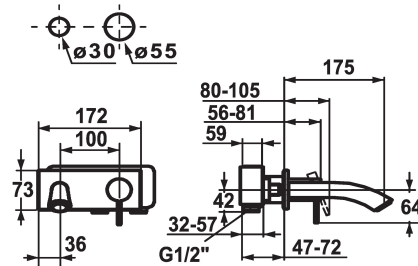

KWC ZOE

Afbouwdeel met decorset Eengreepsmengkraan

Modell-Linie: ZOE | 11.202.033.000

Kranen | Eengreepkranen

KWC-No.

123335
chromeline, A 225, Trim kit

123339
chromeline, A 175, Trim kit

- * Afbouwdeel met decorset Eengreepsmengkraan
- * Vaste uitloop
- Neoperl® Caché®
- * OptimalSpace - Royale was- en werkomgeving
- * KWC patroon S 25
- met keramische-schijventechniek

Projection_A

A225

A175

- uitstroomvolume en temperatuur traploos instelbaar
- * Apart bestellen:
- Inbouweenheid 1/2" 39.193.400.931
- * Apart bestellen (optie of indien nodig):
- Verlengset 20 mm Z.536.333

Technical Data

A_Spout_Spray

5 l/min (3 bar)

uitloop

vast

Diameter

173x74

Handling

I

Inbouwdeel

FM-Set

Projection_A

A175

EnergyLabelCH

B

Afmetingen wateruitlaat