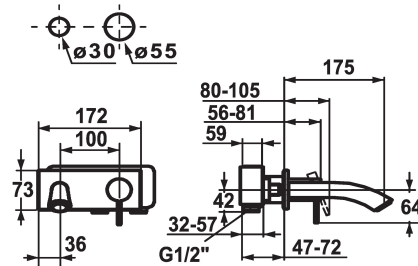

KWC ZOE

Afbouwdeel met decorset Eengreepsmengkraan

Modell-Linie: ZOE | 11.202.033.000

Kranen | Eengreepkranen

KWC-No.

123335
chromeline, A 225, Trim kit

123339
chromeline, A 175, Trim kit

- Afbouwdeel met decorset Eengreepsmengkraan
- Vaste uitloop
- Neoperl® Caché®
- OptimalSpace - Royale was- en werkomgeving
- KWC patroon S 25
- met keramische-schijventechniek

Projectie A

A225

A175

- uitstroomvolume en temperatuur traploos instelbaar
- Apart bestellen:
- Inbouw eenheid 1/2" 39.193.400.931
- Apart bestellen (optie of indien nodig):
- Verlengset 20 mm Z.536.333

Technical Data

Doorstroomhoeveelheid

5 l/min (3 bar)

uitloop

vast

Diameter

173x74

Bediening

frontaal bediend

Kleurcode

chromeline

Type installatie

Wandmontage

Kraan type

Hebelmischer

geluidsklasse

I

Inbouwdeel

FM-Set

Projectie A

A175

Energielabel

B

Afmetingen wateruitlaat

30

Materiaal

Messing

B

Vereiste toebehoren