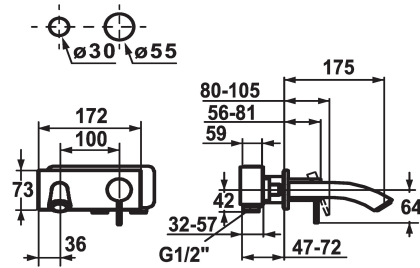

#### KWC-No.

**123335**  
chromeline, A 225, Set di montaggio finale

**123339**  
chromeline, A 175, Set di montaggio finale

- \* Set di montaggio Miscelatore a leva
- \* Bocca fissa
- Neoperl® Caché®
- \* OptimalSpace - ampia zona di lavoro e di lavaggio
- \* KWC cartuccia S 25
- con tecnica a dischi in ceramica