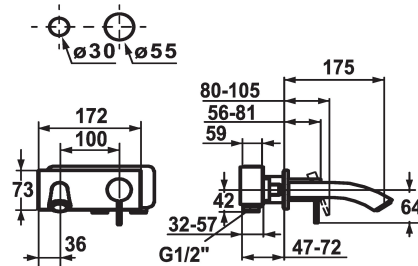

KWC ZOE

Set de finition - Mitigeur à levier - Lavabo

Modell-Linie: ZOE | 11.202.033.000

Robinetteries | Robinets à monocommande

KWC-No.

123335

chromeline, A 225, Set de finition

123339

chromeline, A 175, Set de finition

* Kit de finition Mitigeur à levier

* Bec fixe

- Neoperl® Caché®

* OptimalSpace - un espace de lavage ou de travail généreux

* KWC cartouche S 25

-avec technique à disques céramique

Projection A

A225

A175

-réglage de débit et de température continu

* À commander séparément:

- Unité de base 1/2" 39.193.400.931

* À commander séparément (optionnel ou si nécessaire):

- Rallonge 20 mm Z.536.333

Données techniques

Débit
goulot
Diamètre
Commande
Code couleur
Type d'installation
Type de robinet
Groupe de bruit pour la robinetterie
Unité de base
Projection A
Label énergétique
Dimension de la sortie d'eau
Matière