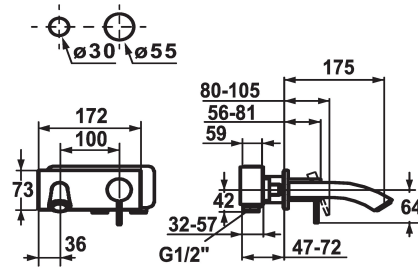

KWC ZOE

Set de finition - Mitigeur à levier - Lavabo

Modell-Linie: ZOE | 11.202.033.000

Robinetteries | Robinets à monocommande

KWC-No.

123335

chromeline, A 225, Set de finition

123339

chromeline, A 175, Set de finition

* Kit de finition Mitigeur à levier

* Bec fixe

- Neoperl® Caché®

* OptimalSpace - un espace de lavage ou de travail généreux

* KWC cartouche S 25

-avec technique à disques céramique

Projection A

A225

A175

-réglage de débit et de température continu

* À commander séparément:

- Unité de base 1/2" 39.193.400.931

* À commander séparément (optionnel ou si nécessaire):

- Rallonge 20 mm Z.536.333

Données techniques

Débit
goulot
Diamètre
Commande
Code couleur
Type d'installation
Type de robinet
Groupe de bruit pour la robinetterie
Unité de base
Projection A
Label énergétique
Dimension de la sortie d'eau
Matière
teamNumber
sanitasTroeschNumber