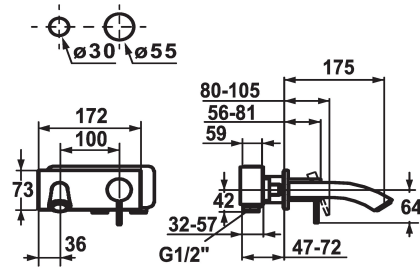

KWC ZOE Embellecedor Monomando

Modell-Linie: ZOE | 11.202.033.000
Griferías de lavabo | Grifo para lavabo

KWC-No.

123335
chromeline, A 225, Trim kit

123339
chromeline, A 175, Trim kit

- * Embellecedor Monomando
- * Caño fijo
- Neoperl® Caché®
- * OptimalSpace - áreas de lavabo y de trabajo con dimensiones generosas
- * KWC cartucho S 25

Proyección A

A225

A175

- con tecnología de discos cerámicos
- caudal y temperatura regulables
- * Pedir por separado:
- Unidad empotrable ½" 39.193.400.931
- * Pedir por separado (opcional o en su caso):
- Conjunto alargador 20 mm Z.536.333

Datos técnicos

Caudal de salida
caño
Diámetro
Operación
Código de color
Tipo de instalación
Tipo de grifo
Grupo de ruido
Unidad de empotrar
Proyección A
Etiqueta energética
Dimensión de la altura
Material

5 l/min (3 bar)
Fijado
173x74
accionamiento frontal
chromeline
Montaje a pared
Hebelmischer
I
FM-Set
A175
B
30
Latón

Accesorio necesario

KWC ZOE Embellecedor Monomando

Modell-Linie: ZOE | 11.202.033.000
Griferías de lavabo | Grifo para lavabo