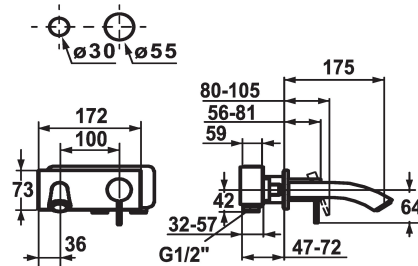

KWC ZOE

Fertigmontageset - Hebelmischer - Waschtisch

Modell-Linie: ZOE | 11.202.033.000
Armaturen | Manuelle Armaturen

KWC-Nr.

123335
chromeline, A 225, Fertigmontageset

123339
chromeline, A 175, Fertigmontageset

- Fertigmontageset Hebelmischer
- Auslauf fest
- Neoperl® Caché®
- OptimalSpace - grosszügiger Wasch- / Arbeitsbereich
- KWC Steuerpatrone S 25
- mit Keramikscheibentechnik

Ausladung A

A 225

A 175

- Auslaufmenge und Temperatur stufenlos einstellbar
- Separat bestellen:
- Unterputz-Einheit 1/2" 39.193.400.931
- Separat bestellen (optional oder falls erforderlich):
- Verlängerungsset 20 mm Z.536.333

Technische Daten

Auslaufmenge
Auslauf
Durchmesser
Bedienung
Farbcode
Installationsart
Armaturtyp
Armaturengeräuschgruppe
Unterputz
Ausladung A
Energie Etikette
Mass-Wasseraustritt
Material

5 l/min (3 bar)
fest
173 x 74
frontbedient
chromeline
Wandmontage
Hebelmischer
I
FM-Set
A 175
B
30
Messing

Notwendiges Zubehör