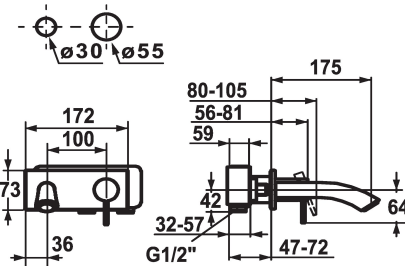

KWC ZOE Fertigmontageset - Hebelmischer - Waschtisch

Modell-Linie: ZOE | 11.202.033.000
Armaturen | Manuelle Armaturen

KWC-Nr.

123335
chromeline, A 225, Fertigmontageset

123339
chromeline, A 175, Fertigmontageset

- * Fertigmontageset Hebelmischer
- * Auslauf fest
- Neoperl® Caché®
- * OptimalSpace - grosszügiger Wasch- / Arbeitsbereich
- * KWC Steuerpatrone S 25
- mit Keramikscheibentechnik

Ausladung A

A 225

A 175

- Auslaufmenge und Temperatur stufenlos einstellbar
- * Separat bestellen:
- Unterputz-Einheit ½" 39.193.400.931
- * Separat bestellen (optional oder falls erforderlich):
- Verlängerungsset 20 mm Z.536.333

Technische Daten

Auslaufmenge	5 l/min (3 bar)
Auslauf	fest
Durchmesser	173 x 74
Bedienung	frontbedient
Farbcode	chromeline
Installationsart	Wandmontage
Armaturtyp	Hebelmischer
Armaturengeräuschgruppe	I
Unterputz	FM-Set
Ausladung A	A 175
Energie Etikette	B
Mass-Wasseraustritt	30
Material	Messing
teamNumber	725876.502
sanitasTroeschNumber	6114 671.502