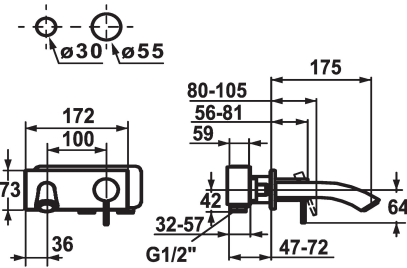

KWC ZOE

Fertigmontageset - Hebelmischer - Waschtisch

Modell-Linie: ZOE | 11.202.033.000
Armaturen | Manuelle Armaturen

KWC-Nr.

123335
chromeline, A 225, Fertigmontageset

123339
chromeline, A 175, Fertigmontageset

- * Fertigmontageset Hebelmischer
- * Auslauf fest
- Neoperl® Caché®
- * OptimalSpace - grosszügiger Wasch- / Arbeitsbereich
- * KWC Steuerpatrone S 25
- mit Keramikscheibentechnik

Ausladung A

A 225

A 175

- Auslaufmenge und Temperatur stufenlos einstellbar
- * Separat bestellen:
- Unterputz-Einheit 1/2" 39.193.400.931
- * Separat bestellen (optional oder falls erforderlich):
- Verlängerungsset 20 mm Z.536.333

Technische Daten

Auslaufmenge
Auslauf
Durchmesser
Bedienung
Farbcode
Installationsart
Armaturtyp
Armaturengeräuschgruppe
Unterputz
Ausladung A
Energie Etikette
Mass-Wasseraustritt
Material

5 l/min (3 bar)
fest
173 x 74
frontbedient
chromeline
Wandmontage
Hebelmischer
I
FM-Set
A 175
B
30
Messing