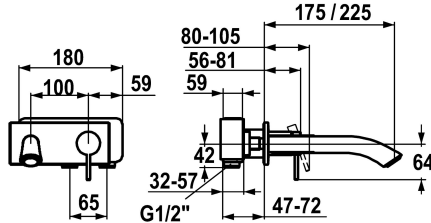

KWC ZOE

Afbouwdeel met decorset Eengreepsmengkraan

Modell-Linie: ZOE | 11.202.034.000

Kranen | Eengreepkranen

KWC-No.

123335
chromeline, A 225, Trim kit

123339
chromeline, A 175, Trim kit

Projection_A

A225

A175

- * Afbouwdeel met decorset Eengreepsmengkraan
- * Vaste uitloop
- Neoperl® Caché®
- * OptimalSpace - Royale was- en werkomgeving
- * KWC patroon S 25
- met keramische-schijventechniek

- uitstroomvolume en temperatuur traploos instelbaar
- * Apart bestellen:
- Inbouweenheid 1/2" 39.193.400.931
- * Apart bestellen (optie of indien nodig):
- Verlengset 20 mm Z.536.333

Technical Data

A_Spout_Spray

5 l/min (3 bar)

uitloop

vast

Diameter

173x74

Handling

I

Inbouwdeel

FM-Set

Projection_A

A225

EnergyLabelCH

B

Afmetingen wateruitlaat