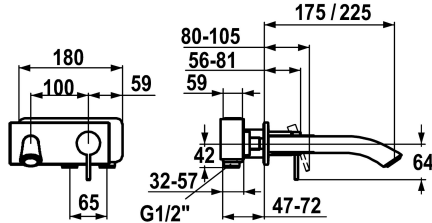

KWC ZOE

Afbouwdeel met decorset Eengreepsmengkraan

Modell-Linie: ZOE | 11.202.034.000

Kranen | Eengreepkranen

KWC-No.

123335
chromeline, A 225, Trim kit

123339
chromeline, A 175, Trim kit

Projectie A

A225

A175

- * Afbouwdeel met decorset Eengreepsmengkraan
- * Vaste uitloop
- Neoperl® Caché®
- * OptimalSpace - Royale was- en werkomgeving
- * KWC patroon S 25
- met keramische-schijventechniek

- uitstroomvolume en temperatuur traploos instelbaar
- * Apart bestellen:
- Inbouwseenheid 1/2" 39.193.400.931
- * Apart bestellen (optie of indien nodig):
- Verlengset 20 mm Z.536.333

Technical Data

| |
|-------------------------|
| Doorstroomhoeveelheid |
| uitloop |
| Diameter |
| Bediening |
| Kleurcode |
| Type installatie |
| Kraan type |
| geluidsklasse |
| Inbouwdeel |
| Projectie A |
| Energielabel |
| Afmetingen wateruitlaat |
| Materiaal |

| |
|------------------|
| 5 l/min (3 bar) |
| vast |
| 173x74 |
| frontaal bediend |
| chromeline |
| Wandmontage |
| Hebelmischer |
| I |
| FM-Set |
| A225 |
| B |
| 30 |
| Messing |

Vereiste toebehoren