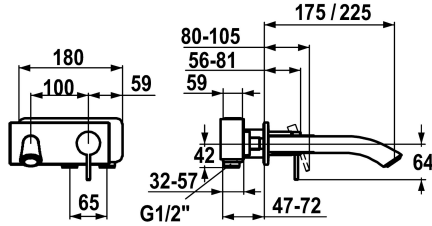

#### KWC-No.

**123335**  
chromeline, A 225, Set di montaggio finale

**123339**  
chromeline, A 175, Set di montaggio finale

- \* Set di montaggio Miscelatore a leva
- \* Bocca fissa
- Neoperl® Caché®
- \* OptimalSpace - ampia zona di lavoro e di lavaggio
- \* KWC cartuccia S 25
- con tecnica a dischi in ceramica