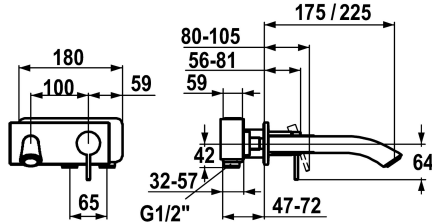

KWC ZOE

Set di montaggio finale - Miscelatore a leva - Lavabo

Modell-Linie: ZOE | 11.202.034.000

Rubinerterie per bagni | Rubinerterie monocomando

KWC-No.

123335
chromeline, A 225, Set di montaggio finale

123339
chromeline, A 175, Set di montaggio finale

Proiezione A

A225

A175

- * Set di montaggio Miscelatore a leva
- * Bocca fissa
- Neoperl® Caché®
- * OptimalSpace - ampia zona di lavoro e di lavaggio
- * KWC cartuccia S 25
- con tecnica a dischi in ceramica

- regolazione continua della portata e della temperatura
- * Ordinare separatamente:
- Unità sottomuro ½" 39.193.400.931
- * Ordinare separatamente (opzionale o se necessario):
- Set di prolunga 20 mm Z.536.333

Dati tecnici

Portata	5 l/min (3 bar)
bocca	Fissato
Diametro	173x74
Operazione	azionamento frontale
Codice colore	chromeline
Tipo di installazione	Installazione a parete
Tipo di rubinetto	Hebelmischer
Classe di rumorosità	I
Unità per incasso	FM-Set
Proiezione A	A225
Etichetta energetica	B
Dimensioni uscita acqua	30
Materiale	Ottone
teamNumber	725877.502
sanitasTroeschNumber	6114 672.502