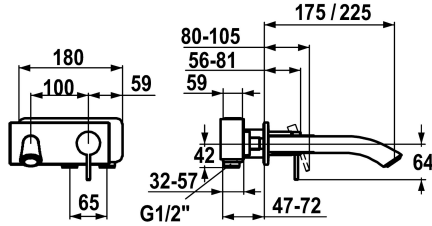

### KWC-No.

**123335**  
chromeline, A 225, Set de finition

**123339**  
chromeline, A 175, Set de finition

- \* Kit de finition Mitigeur à levier
- \* Bec fixe
- Neoperl® Caché®
- \* OptimalSpace - un espace de lavage ou de travail généreux
- \* KWC cartouche S 25
- avec technique à disques céramique

### Projection A

A225

A175

- réglage de débit et de température continu
- \* À commander séparément:
- Unité de base 1/2" 39.193.400.931
- \* À commander séparément (optionnel ou si nécessaire):
- Rallonge 20 mm Z.536.333