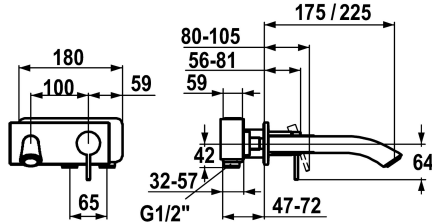

### KWC-No.

**123335**

chromeline, A 225, Set de finition

**123339**

chromeline, A 175, Set de finition

\* Kit de finition Mitigeur à levier

\* Bec fixe

- Neoperl® Caché®

### Projection A

A225

A175

-réglage de débit et de température continu

\* À commander séparément:

- Unité de base 1/2" 39.193.400.931

\* À commander séparément (optionnel ou si nécessaire):

- Rallonge 20 mm Z.536.333