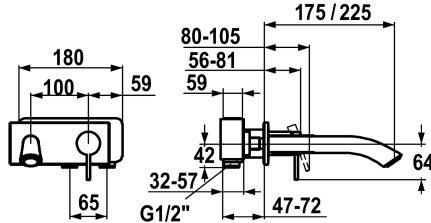

KWC ZOE

Fertigmontageset - Hebelmischer - Waschtisch

Modell-Linie: ZOE | 11.202.034.000
 Armaturen | Manuelle Armaturen

KWC-Nr.

123335
 chromeline, A 225, Fertigmontageset

123339
 chromeline, A 175, Fertigmontageset

Ausladung A

A 225

A 175

- * Fertigmontageset Hebelmischer
- * Auslauf fest
- Neoperl® Caché®
- * OptimalSpace - grosszügiger Wasch- / Arbeitsbereich
- * KWC Steuerpatrone S 25
- mit Keramikscheibentechnik

- Auslaufmenge und Temperatur stufenlos einstellbar
- * Separat bestellen:
- Unterputz-Einheit ½" 39.193.400.931
- * Separat bestellen (optional oder falls erforderlich):
- Verlängerungsset 20 mm Z.536.333

Technische Daten

Auslaufmenge
Auslauf
Durchmesser
Bedienung
Farbcode
Installationsart
Armaturtyp
Armaturengeräuschgruppe
Unterputz
Ausladung A
Energie Etikette
Mass-Wasseraustritt
Material

5 l/min (3 bar)
fest
173 x 74
frontbedient
chromeline
Wandmontage
Hebelmischer
I
FM-Set
A 225
B
30
Messing