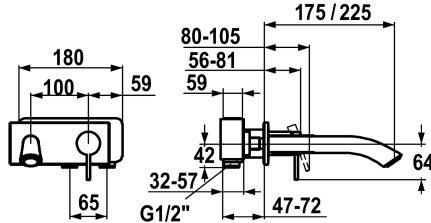

KWC ZOE

Fertigmontageset - Hebelmischer - Waschtisch

Modell-Linie: ZOE | 11.202.034.000
 Armaturen | Manuelle Armaturen

KWC-Nr.

123335
 chromeline, A 225, Fertigmontageset

123339
 chromeline, A 175, Fertigmontageset

- * Fertigmontageset Hebelmischer
- * Auslauf fest
- Neoperl® Caché®
- * OptimalSpace - grosszügiger Wasch- / Arbeitsbereich
- * KWC Steuerpatrone S 25
- mit Keramikscheibentechnik

Ausladung A

A 225

A 175

- Auslaufmenge und Temperatur stufenlos einstellbar
- * Separat bestellen:
- Unterputz-Einheit ½" 39.193.400.931
- * Separat bestellen (optional oder falls erforderlich):
- Verlängerungsset 20 mm Z.536.333

| |
|-----------------|
| 5 l/min (3 bar) |
| fest |
| 173 x 74 |
| frontbedient |
| chromeline |
| Wandmontage |
| Hebelmischer |
| I |
| FM-Set |
| A 225 |
| B |
| 30 |
| Messing |
| 725877.502 |
| 6114 672.502 |