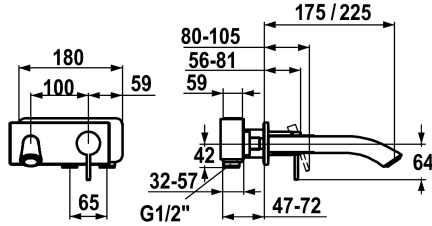

KWC ZOE

Fertigmontageset - Hebelmischer - Waschtisch

Modell-Linie: ZOE | 11.202.034.000
 Armaturen | Manuelle Armaturen

KWC-Nr.

123335
 chromeline, A 225, Fertigmontageset

123339
 chromeline, A 175, Fertigmontageset

Ausladung A

A 225

A 175

- * Fertigmontageset Hebelmischer
- * Auslauf fest
- Neoperl® Caché®
- * OptimalSpace - grosszügiger Wasch- / Arbeitsbereich
- * KWC Steuerpatrone S 25
- mit Keramikscheibentechnik

- Auslaufmenge und Temperatur stufenlos einstellbar
- * Separat bestellen:
- Unterputz-Einheit 1/2" 39.193.400.931
- * Separat bestellen (optional oder falls erforderlich):
- Verlängerungsset 20 mm Z.536.333

Technische Daten

Auslaufmenge
Auslauf
Durchmesser
Bedienung
Farbcode
Installationsart
Armaturtyp
Armaturengeräuschgruppe
Unterputz
Ausladung A
Energie Etikette
Mass-Wasseraustritt
Material

5 l/min (3 bar)
fest
173 x 74
frontbedient
chromeline
Wandmontage
Hebelmischer
I
FM-Set
A 225
B
30
Messing