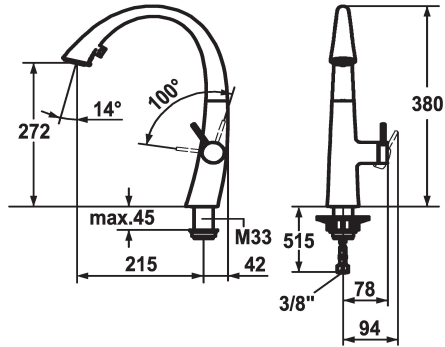

## KWC ZOE Eengreepsmengkraan

Modell-Linie: ZOE | 10.201.102.150FL  
Kranen | Eengreepkranen

- tot 500 mm uittrekbaar
- \* SwivelStop - slangdoorvoer, draaibaar 270°, te begrenzen tot 120°
- \* EasyLock - Eenvoudig intrekken van de uittrekbare vaatdouches
- \* OptimalSpace - Royale was- en werkomgeving
- \* KWC patroon S 25
- met keramische-schijventechniek
- uitstroomvolume en temperatuur traploos instelbaar
- \* Flexibele aansluitlängen 3/8"
- \* Bevestiging met schroefdraadhuls M33 x 1.5
- \* Tafelboring ø35 mm

### Technical Data

Doorstroomhoeveelheid zeefstraal

9 l/min (3 bar)

Doorstroomhoeveelheid normale straal

8 l/min (3 bar)

Connection

flexibele aansluitlängen

uitloop

II

Projection\_A

A215

EnergyLabelCH

A

Afmetingen wateruitlaat

272

Materiaal