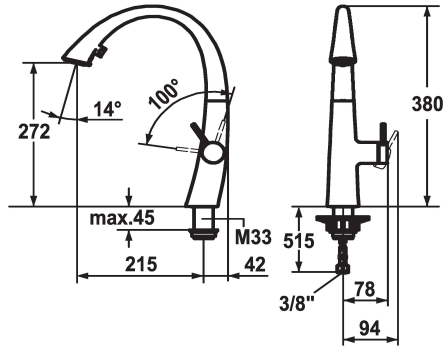

KWC ZOE Eengreepsmengkraan

Modell-Linie: ZOE | 10.201.102.150FL
Kranen | Eengreepkranen

KWC-No.

122926
chromeline, A 215, flexible connection hoses

124349
matt black, A 215, flexible connection hoses

122931
decor steel, A 215, flexible connection hoses

123312
glacier white, A 215, flexible connection hoses

Kleurcode

chromeline

matt black

decor steel

glacier white

- * Eengreepsmengkraan
- * Positionering van de hendel alleen rechts mogelijk
- Veiligheid voor kinderen: koud water bij hendelpositie naar voren
- * afstand wand tot hart tafelboring min. 42 mm
- * TouchProtect - mengkraanromp wordt niet heet
- * Verborgen uittrekbare vaatdouches
- ergonomisch uittreksysteem, vorm en gebruik
- SprayClean - actieve kalkverwijdering en snelle reiniging van de zeef
- Neoperl® Cascade®
- PowerClean - automatische terugschakeling

- tot 500 mm uittrekbaar
- * SwivelStop - slangdoorvoer, draaibaar 270°, te begrenzen tot 120°
- * EasyLock - Eenvoudig intrekken van de uittrekbare vaatdouches
- * OptimalSpace - Royale was- en werkomgeving
- * KWC patroon S 25
- met keramische-schijfventiechniek
- uitstroomvolume en temperatuur traploos instelbaar
- * Flexibele aansluitlangen 3/8"
- * Bevestiging met schroefdraadhuls M33 x 1.5
- * Tafelboring ø35 mm

II

Projectie A

A215

Energielabel

A

Afmetingen wateruitlaat

272

Materiaal