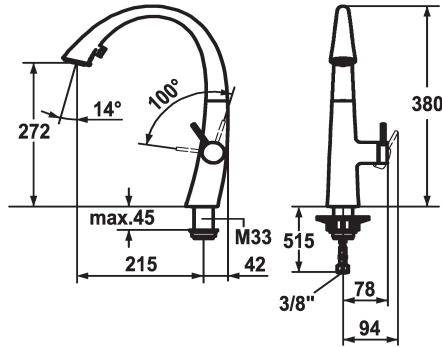

KWC ZOE

Miscelatore a leva - Cucina

Modell-Linie: ZOE | 10.201.102.150FL

Rubinetterie per bagni | Rubinetterie monocomando