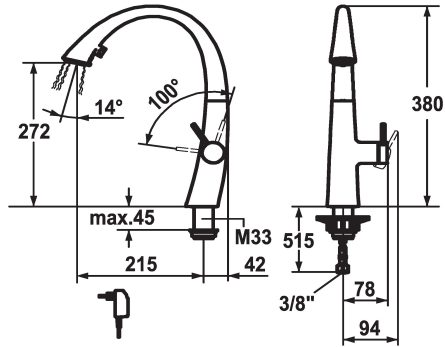

## KWC ZOE Eengreepsmengkraan

Modell-Linie: ZOE | 10.201.122.150FL  
Kranen | Eengreepkranen

### KWC-No.

**122916**  
chromeline, A 215, flexible connection hoses, mains receiver

**124353**  
matt black, A 215, flexible connection hoses, mains receiver

**122921**  
decor steel, A 215, flexible connection hoses, mains receiver

- \* SwivelStop - slangdoorvoer, draaibaar 270°, te begrenzen tot 120°
- \* EasyLock - Eenvoudig intrekken van de uittrekbare vaatdouches
- \* OptimalSpace - Royale was- en werkomgeving
- \* KWC patroon S 25
- met keramische-schijventechniek
- uitstroomvolume en temperatuur traploos instelbaar
- \* Flexibele aansluitlengen 3/8"
- \* Bevestiging met schroefdraadhuls M33 x 1.5
- \* Tafelboring ø35 mm
- \* Levering:
- Stekkeradapter 100-240 V / bedrijfsspanning 6.75 V / kabellengte 1100 mm

J-Uitloop

Hoogteafmeting

380

G\_Acoustic group

II

Projection\_A

A215

**KWC** ZOE  
Eengreepsmengkraan