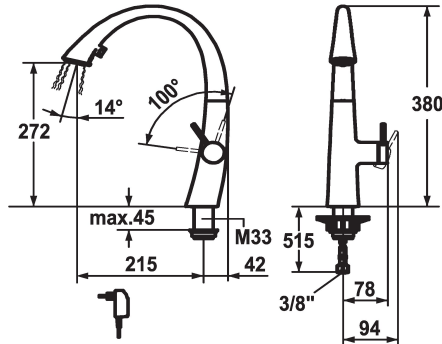

## KWC ZOE

Mitigeur à levier - Cuisine - avec LEDShine

Modell-Linie: ZOE | 10.201.122.150FL

Robinetteries | Robinets à monocommande

### KWC-No.

**122916**  
chromeline, A 215, raccords flexibles, réseau visible

**124353**  
matt black, A 215, raccords flexibles, réseau visible

**122921**  
decor steel, A 215, raccords flexibles, réseau visible

### Code couleur

chromeline

matt black

decor steel

glacier white

- \* Mitigeur à levier
- \* Position du levier possible à droite uniquement
- sécurité pour les enfants: eau froide en position avant
- \* Distance mur au centre du \* Perçage dans table min. 42 mm
- \* TouchProtect - protection contre les brûlures grâce au principe de la double coque
- \* Douchette inversible extensible cachée
- ergonomie au niveau d'extraction, la forme et le maniement
- SprayClean - élimination active du calcaire et nettoyage rapide du filtre
- Neoperl® Cascade®
- PowerClean - mode jet pluie, avec rappel automatique
- touche ON/OFF avec extinction automatique après 30 minutes

- extensible jusqu'à 500 mm
- \* SwivelStop - guide flexible orientable 270°, limitable à 120°
- \* EasyLock - rétractation aisée de la douchette extractible
- \* OptimalSpace - un espace de lavage ou de travail généreux
- \* KWC cartouche S 25
- avec technique à disques céramique
- réglage de débit et de température continu
- \* Raccords flexibles 3/8"
- \* Fixation par tige filetée M33 x 1.5
- \* Perçage utile ø35 mm
- \* Livraison:
- Alimentation secteur 100-240 V / tension de marche 6.75 V / longueur des câbles 1100 mm